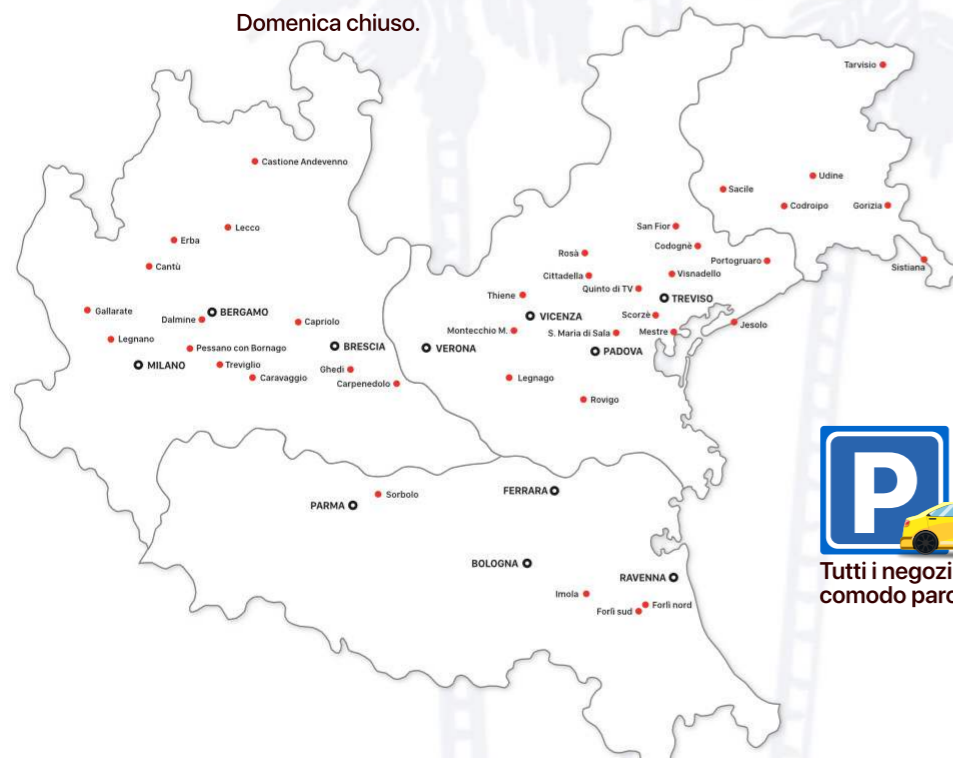

SPACCIO OCCHIALI VISION®

CENTRI OTTICI

Vieni a trovarci nei negozi dell'Emilia-Romagna

★ FORLÌ (FC)

Via Edith Stein, 22
Parco commerciale «Formi»
Tel. 0543 1900630

Orari di apertura:

Lunedì al sabato dalle 9 - 20 / Domenica dalle 10- 20
Orario continuato.

FORLÌ (FC) 🐚

Via Jolanda Baldassarri, 4
angolo V.le Bologna accanto a L'Isola dei Tesori
Tel. 0543 701195

Orari di apertura:

Martedì al sabato dalle 9 - 12:30 / 15 - 19:30
Domenica e Lunedì chiuso.

IMOLA (BO) 🐚

Via Selice, 39/B
Tel. 0542 088099

Orari di apertura:

Lunedì al sabato dalle 9 - 12:30 / 15 - 19:30
Domenica chiuso.

🌀 SORBOLO MEZZANI (PR)

Largo Alberazza, 12/A primo piano
Tel. 0521 1792750

Orari di apertura:

Lunedì al sabato dalle 9 - 12:30 / 15 - 19:30
Domenica chiuso.

Tutti i negozi hanno un comodo parcheggio.